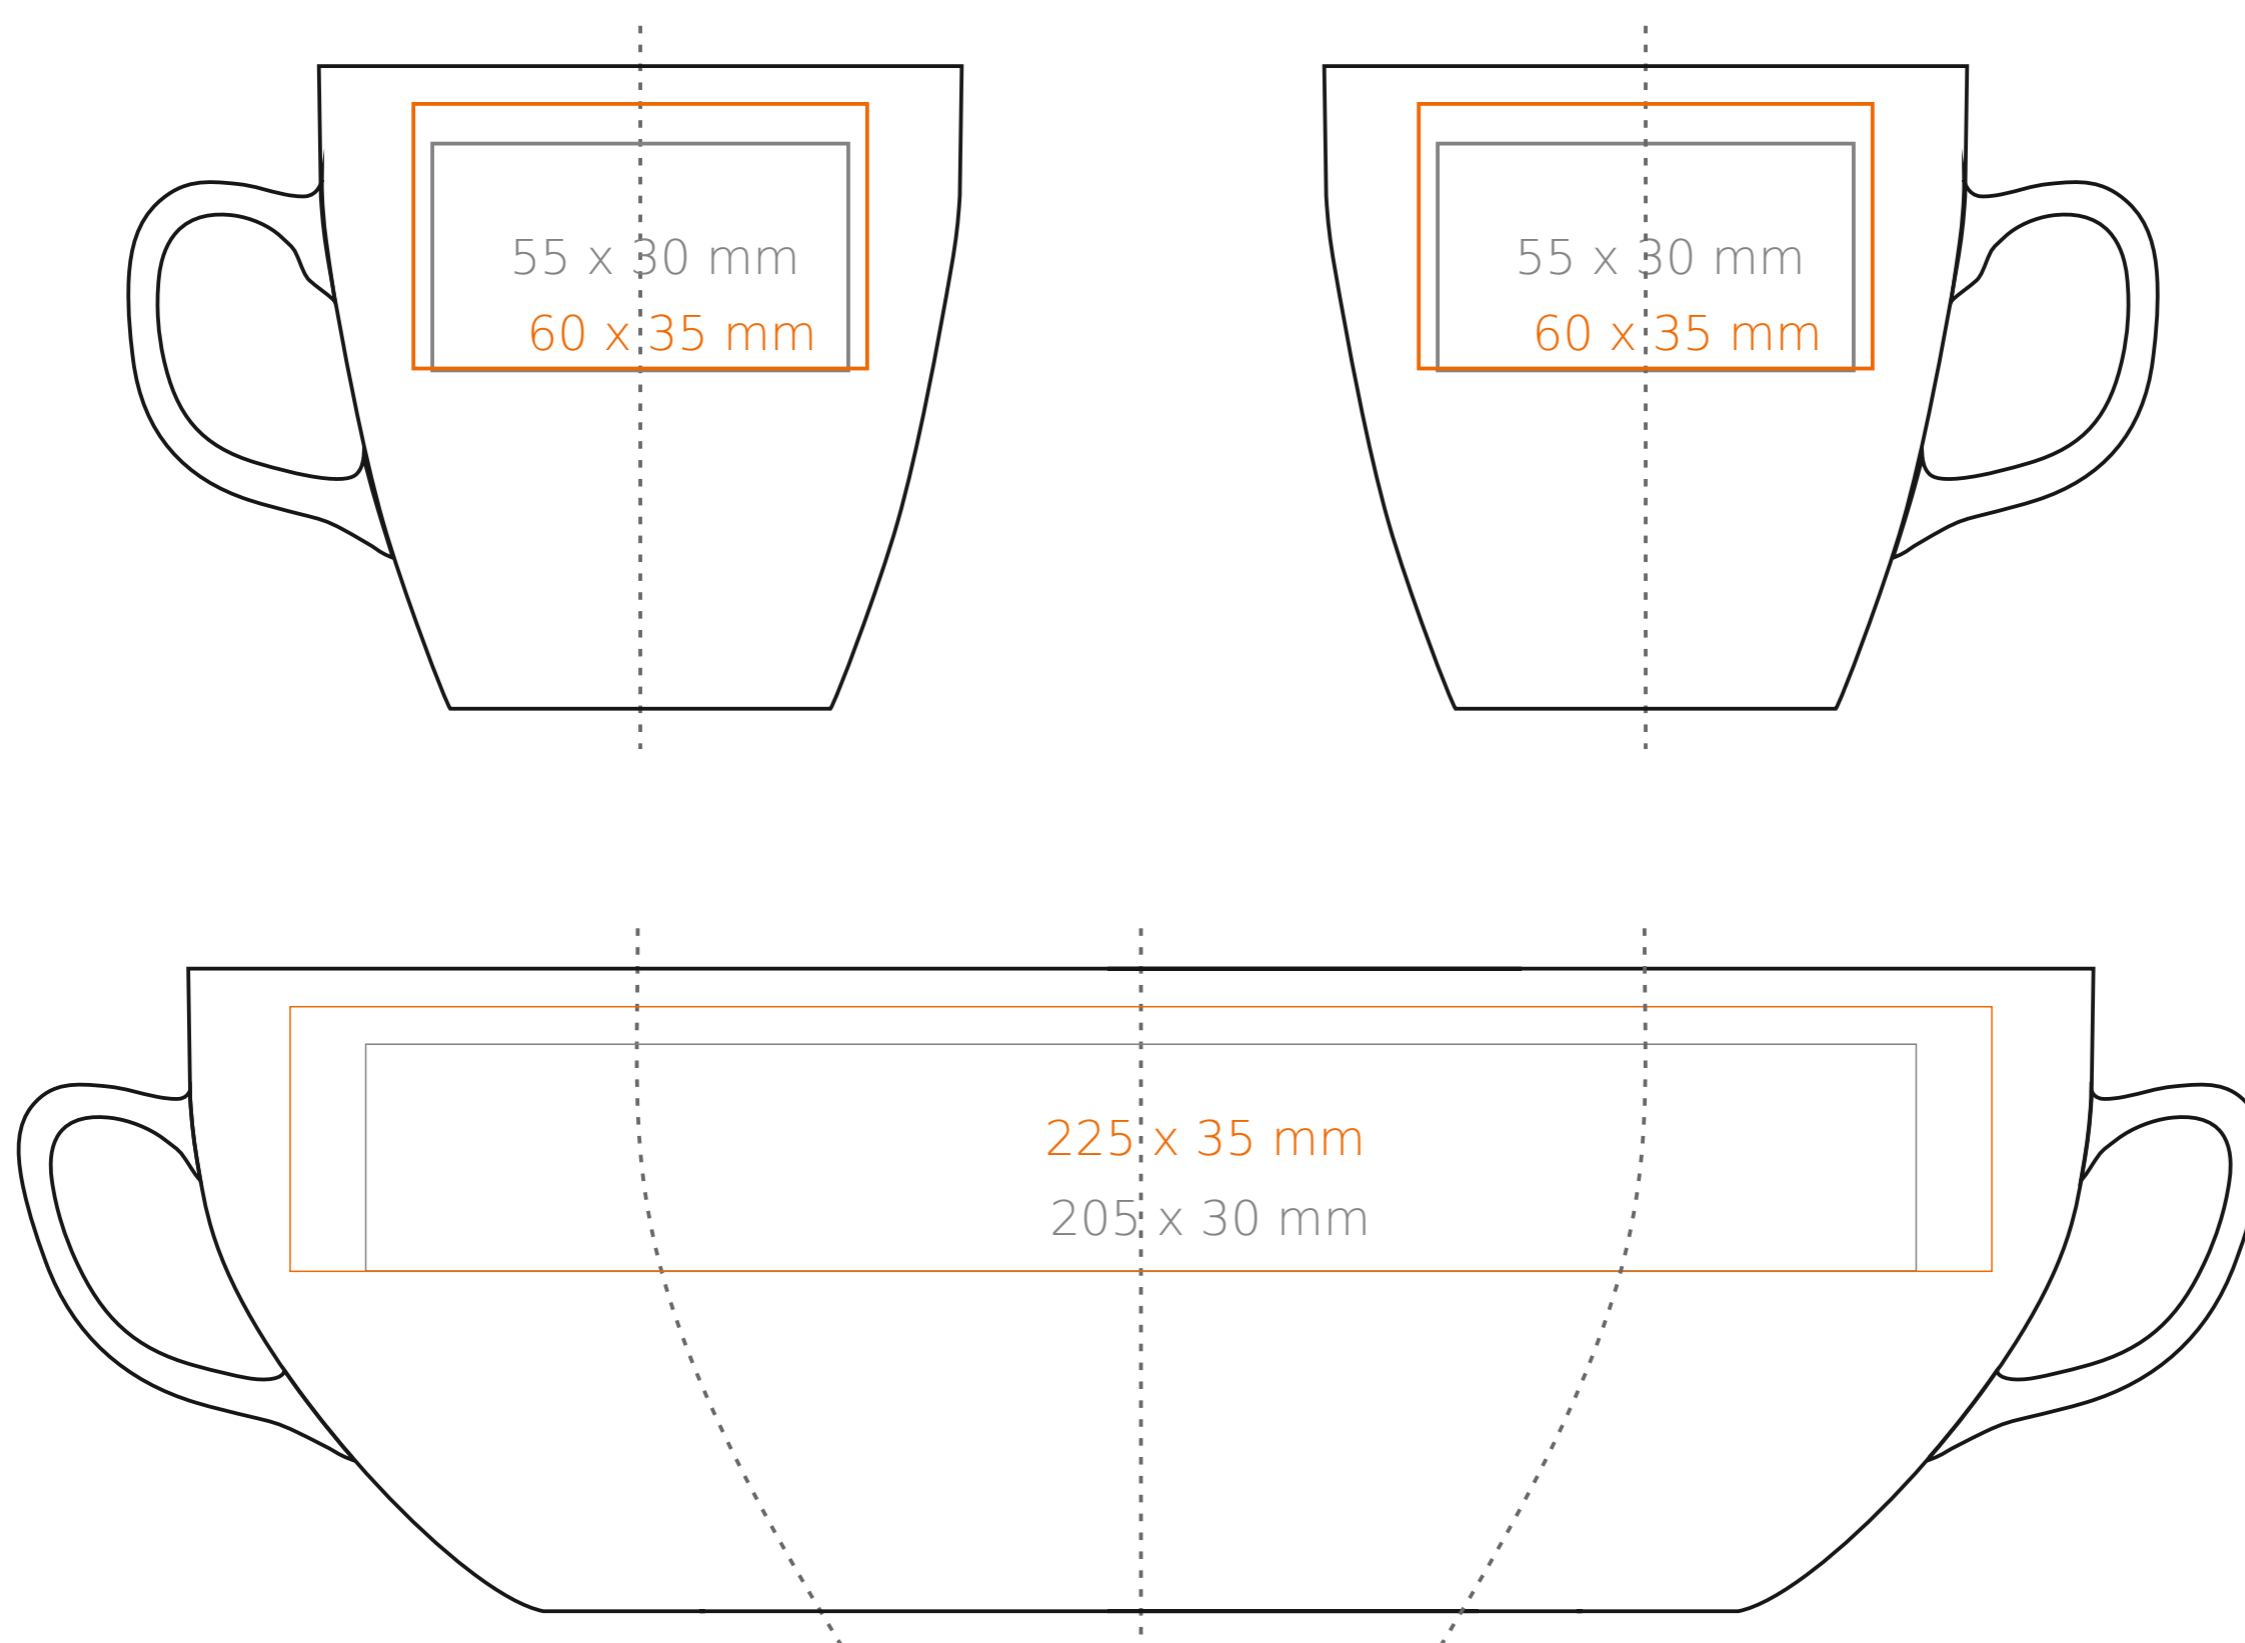

M_473 Americano Small Duo

250 ml / h: 85 mm / Ø 85 mm

Nadruk na uchu	- 40 x 10 mm
Nadruk wewnątrz na ściance	- 45 x 15 mm
Nadruk wewnątrz na dnie	- Ø 30 mm
Nadruk od spodu	- Ø 30 mm

*W przypadku projektów dla kalkomanii wybiegających poza standardową powierzchnię nadruku prosimy o kontakt z działem handlowym.