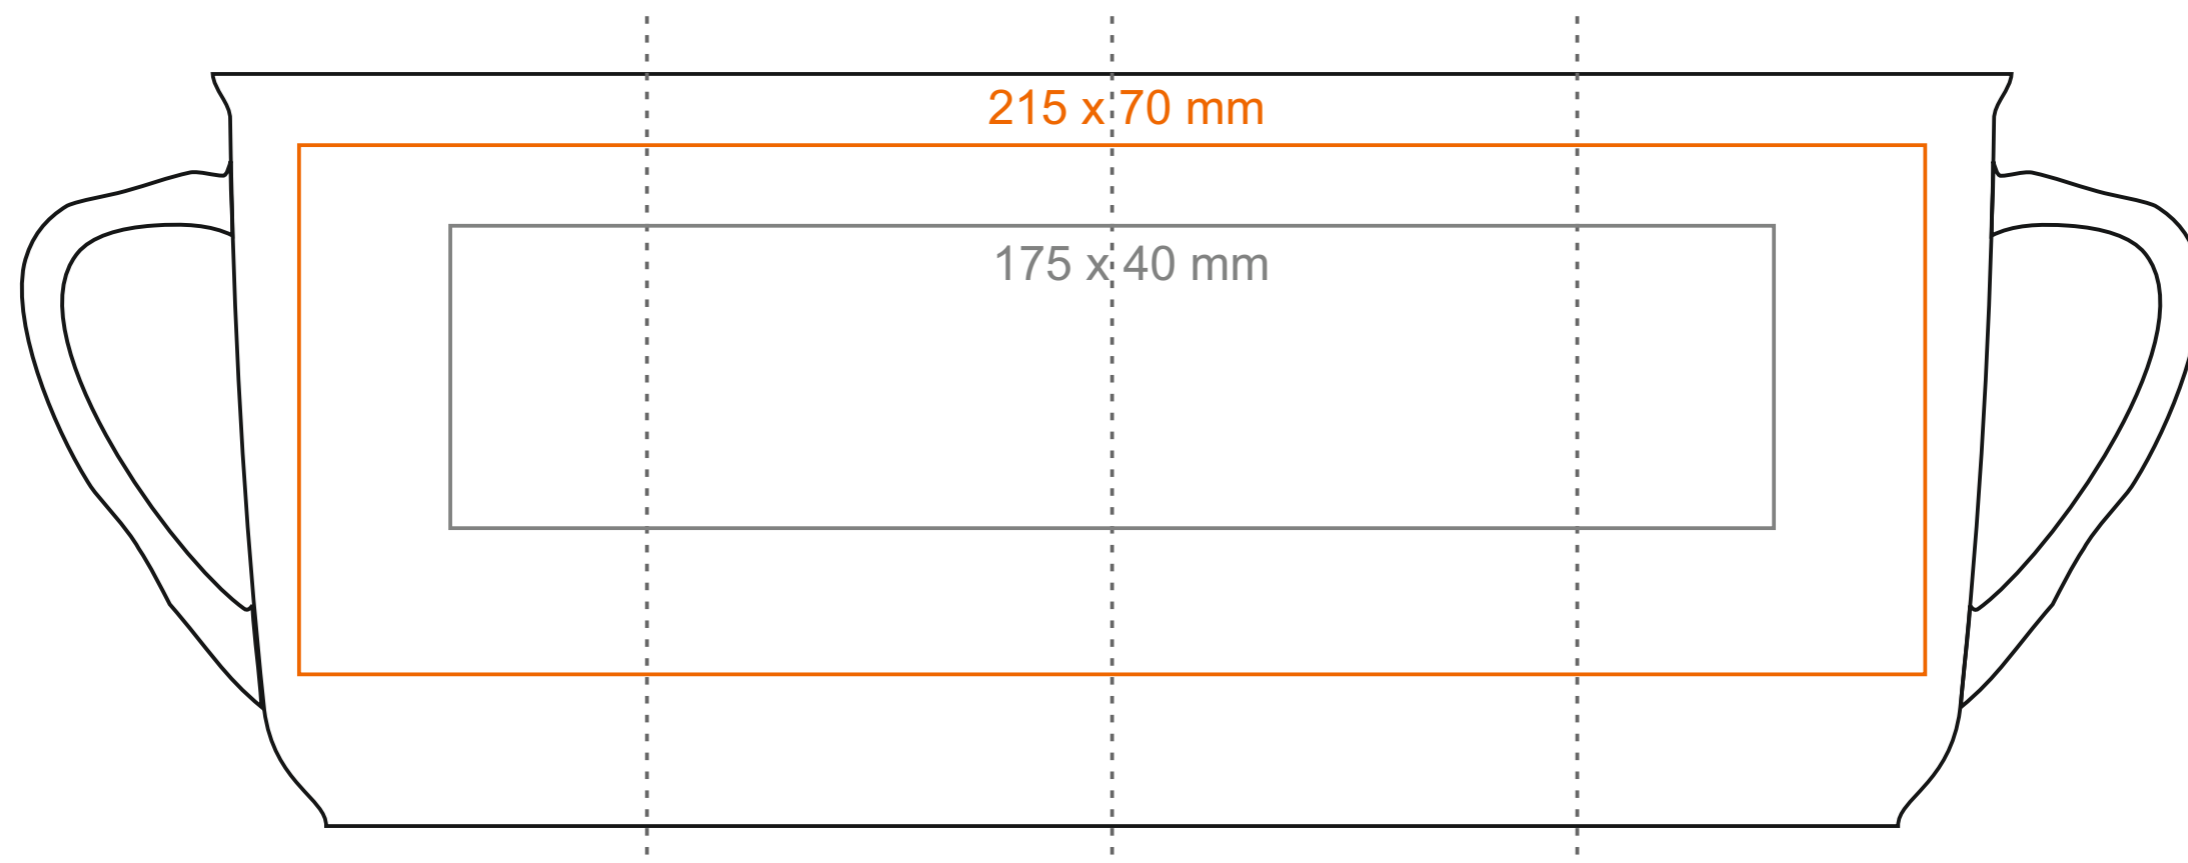

# M\_500 Ergo II

280 ml / h: 100 mm / Ø 85 mm

Nadruk na uchu	- 20 x 10 mm
Nadruk wewnątrz na ściance	- 50 x 20 mm
Nadruk wewnątrz na dnie	- Ø 40 mm
Nadruk od spodu	- Ø 40 mm

\*W przypadku projektów dla kalkomanii wybiegających poza standardową powierzchnię nadruku prosimy o kontakt z działem handlowym.

## legenda

- Nadruk kalkomania (Transfer Print)
- Piaskowanie (Sensitive Touch)
- Nadruk bezpośredni (Direct Print)