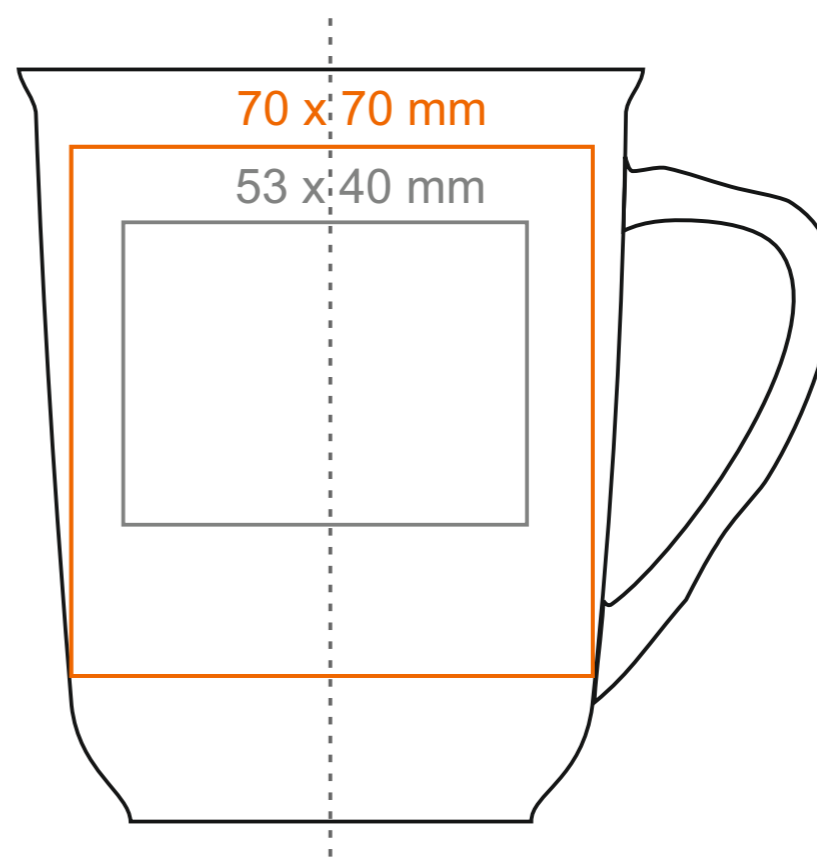

# M\_500 Ergo II

280 ml / h: 100 mm / Ø 85 mm

Nadruk na uchu	- 20 x 10 mm
Nadruk wewnątrz na ściance	- 50 x 20 mm
Nadruk wewnątrz na dnie	- Ø 40 mm
Nadruk od spodu	- Ø 40 mm

\*W przypadku projektów dla kalkomanii wybiegających poza standardową powierzchnię nadruku prosimy o kontakt z działem handlowym.