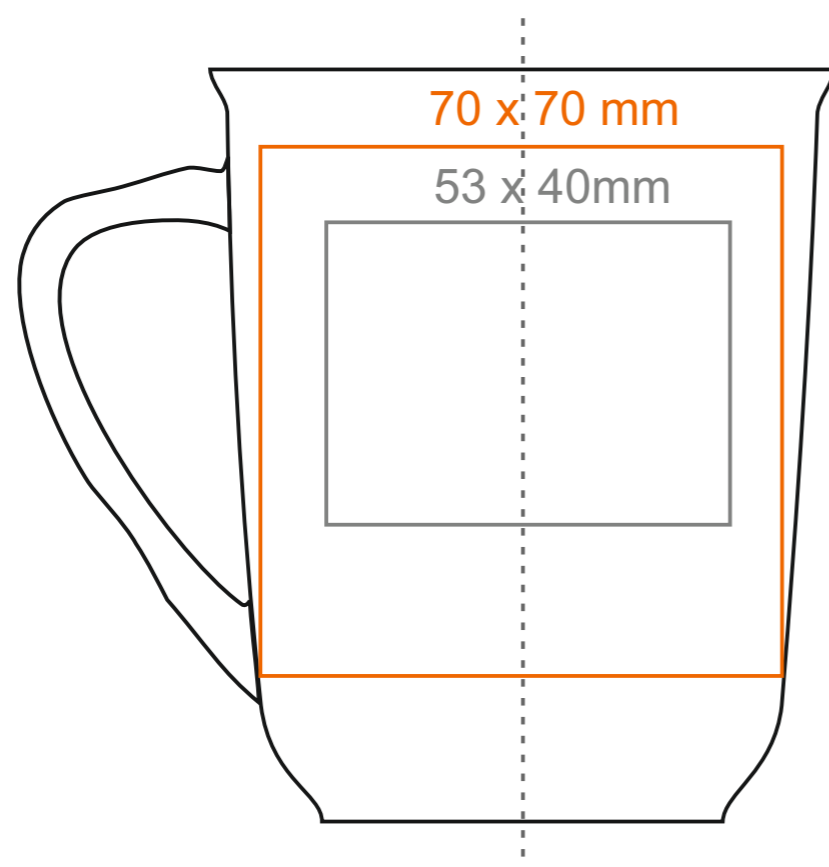

# M\_500 Ergo II

280 ml / h: 100 mm / Ø 85 mm

Nadruk na uchu	- 20 x 10 mm
Nadruk wewnątrz na ściance	- 50 x 20 mm
Nadruk wewnątrz na dnie	- Ø 40 mm
Nadruk od spodu	- Ø 40 mm

\*W przypadku projektów dla kalkomanii wybiegających poza standardową powierzchnię nadruku prosimy o kontakt z działem handlowym.